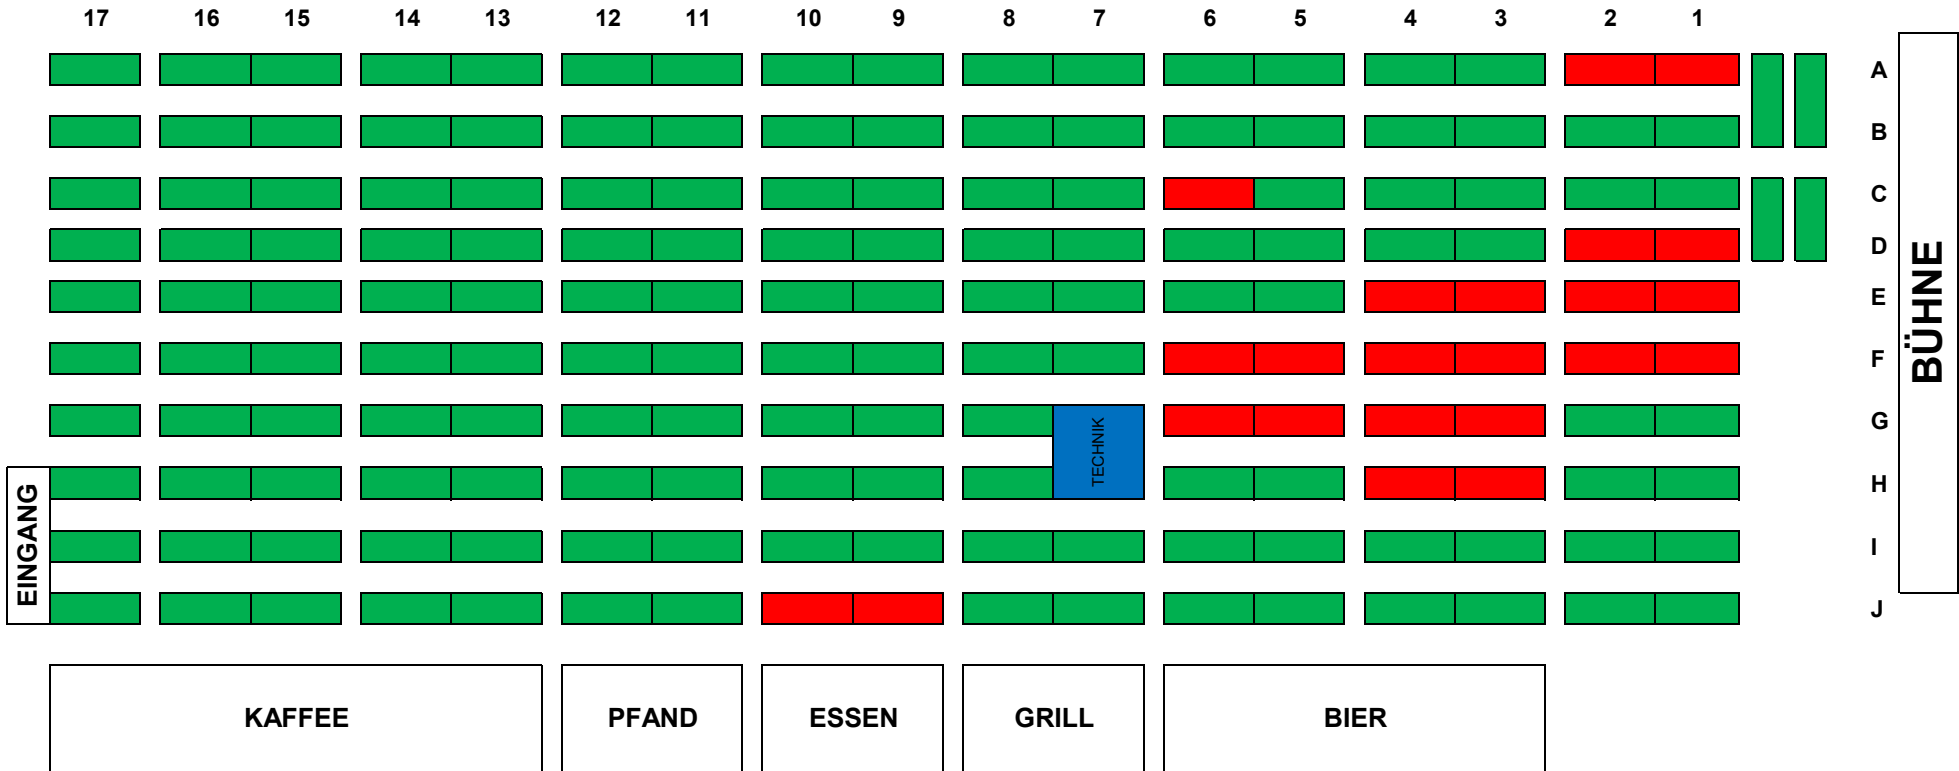

Tischreservierungen Weisbacher Oktoberfest 2026 | Samstag, 26.09.2026

Hinweis: Die Reservierungen der Tische wird bis 19:00 Uhr aufrecht erhalten. Danach verfällt die Reservierung!

Hinweis: Eine Tischreservierung ist erst ab 10 (20, 30...) verkauften Bändchen möglich!