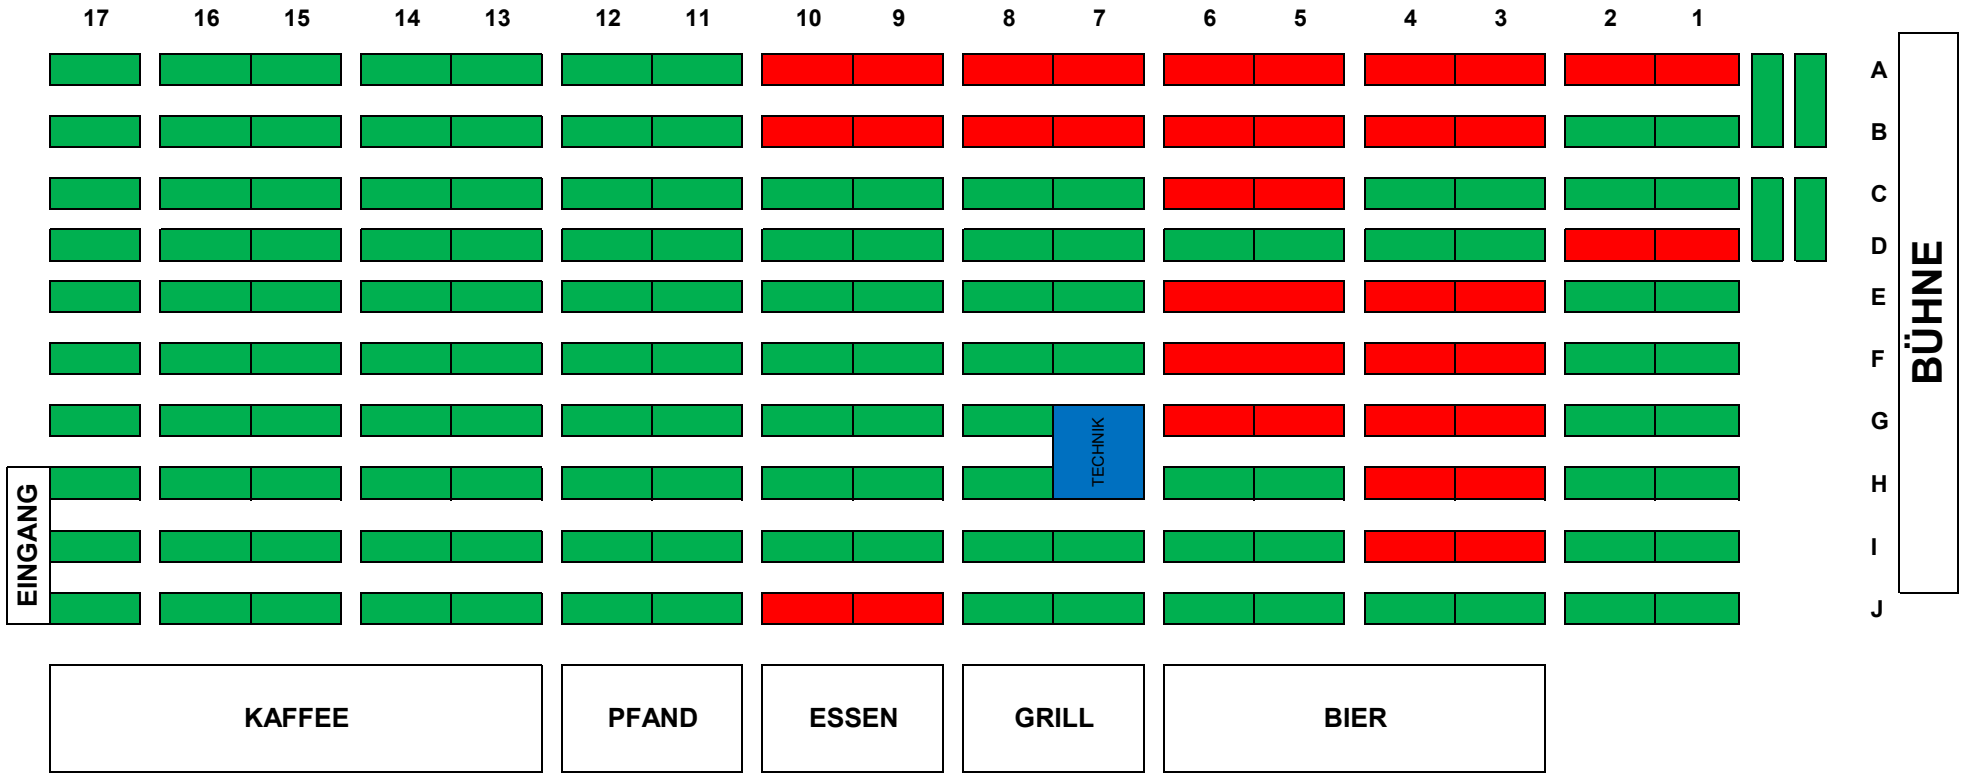

Tischreservierungen Weisbacher Oktoberfest 2026 | Freitag, 25.09.2026

Hinweis: Die Reservierungen der Tische wird bis 19:30 Uhr aufrecht erhalten. Danach verfällt die Reservierung!

Hinweis: Eine Tischreservierung ist erst ab 10 (20, 30...) verkauften Bändchen möglich!